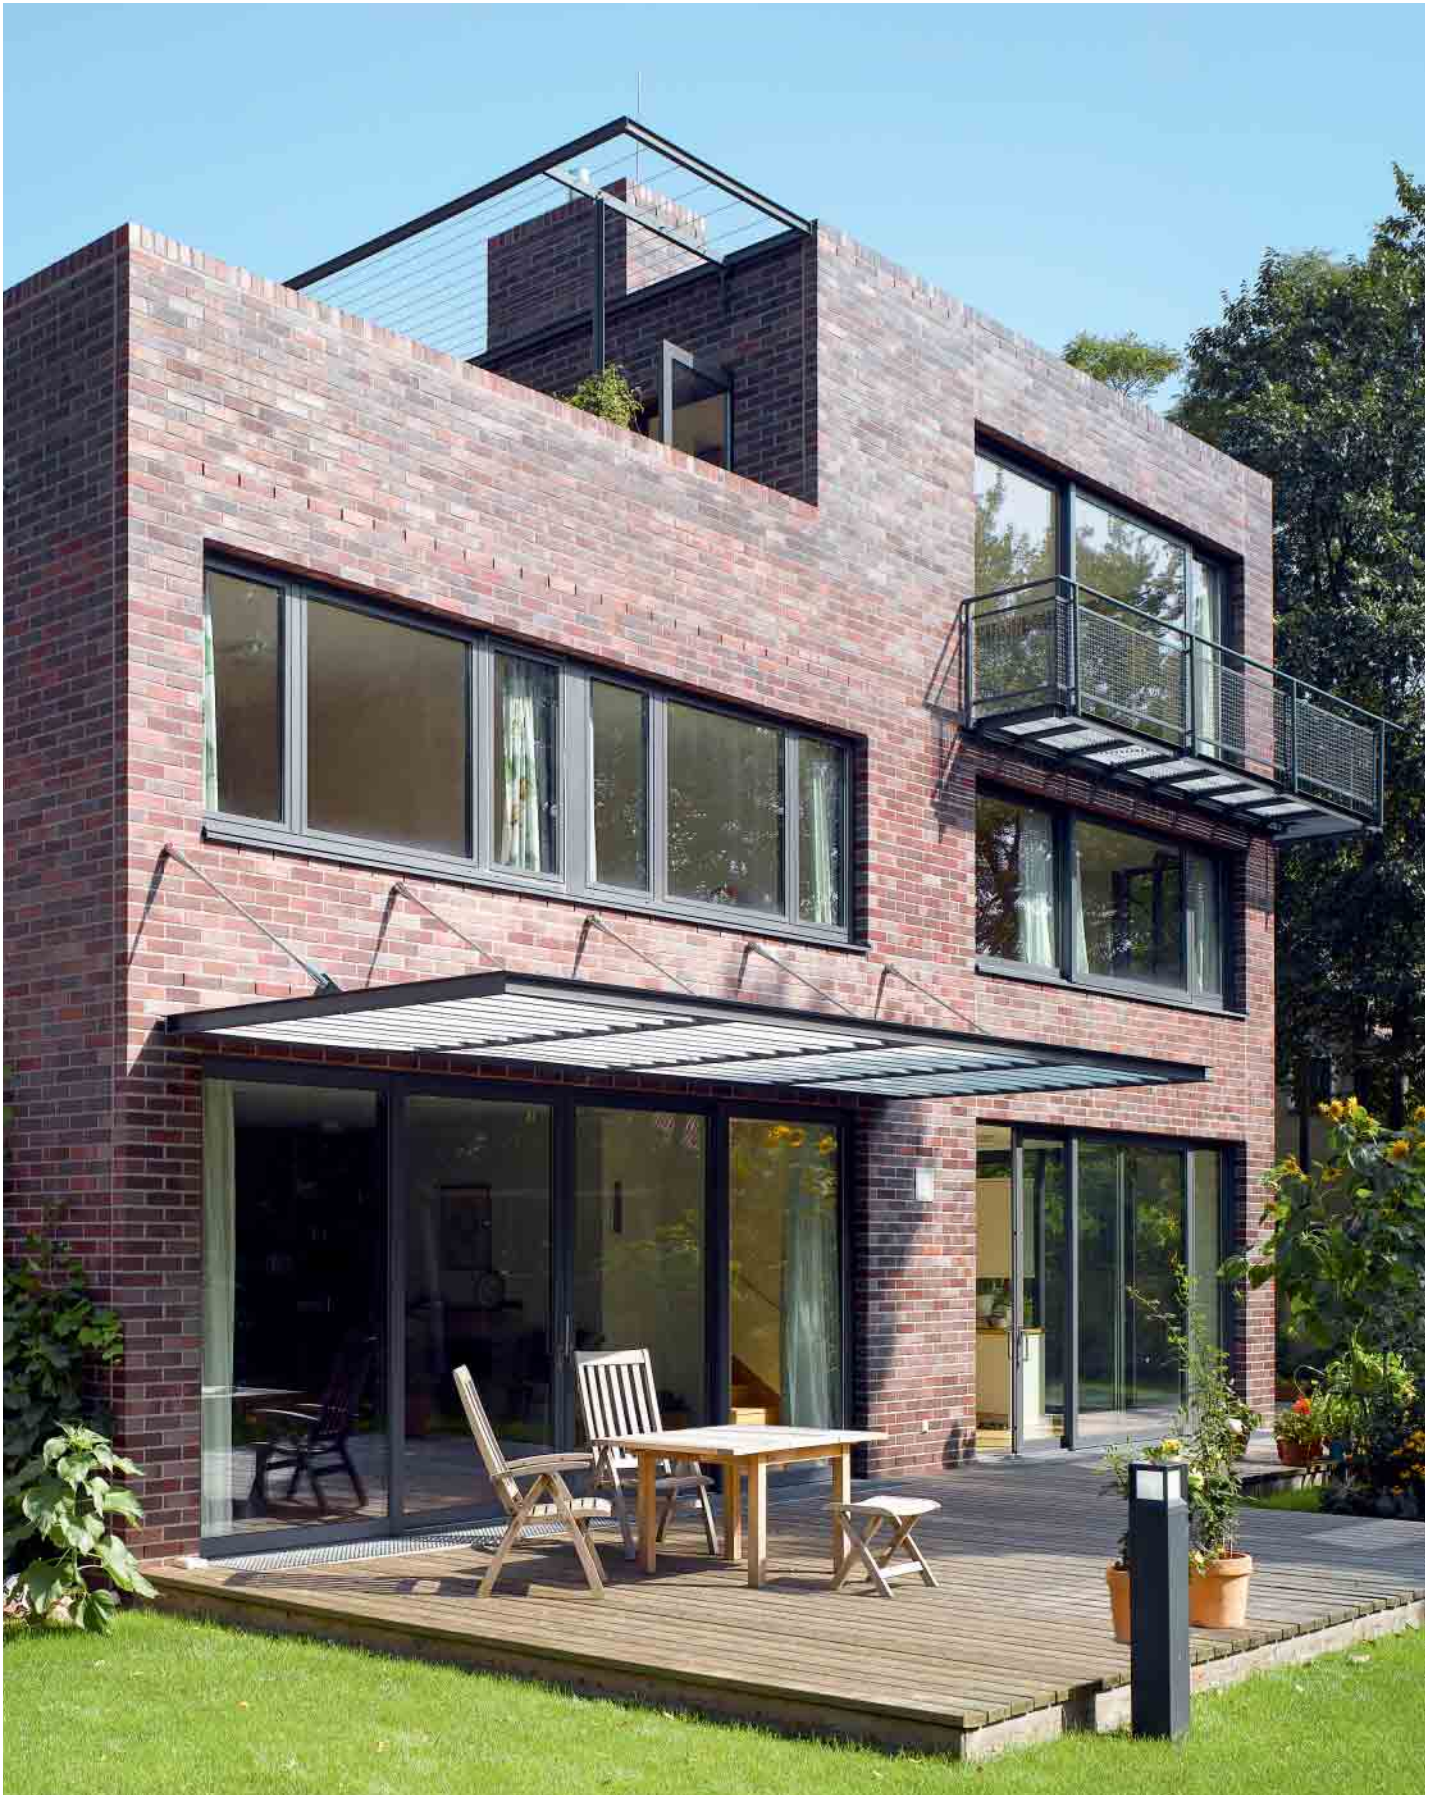

Design und Komfort