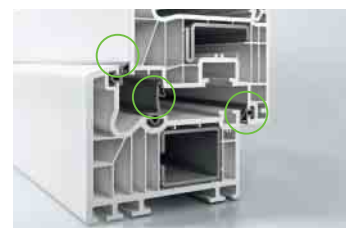

Das Fenstersystem mit den drei Dichtungsebenen garantiert höchsten Wohnkomfort – mit optimalem Schutz gegen Lärm, Zugluft und Nässe.