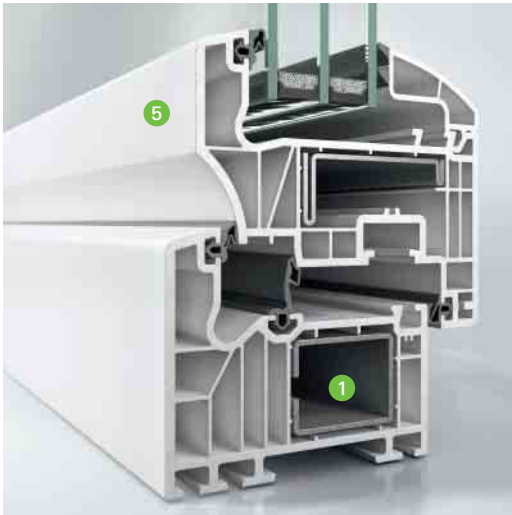

Schüco Thermo 6

- 1 6-Kammer-Fenstersystem mit optimalen Dämmeigenschaften
- 2 Drei Dichtungsebenen geben optimalen Schutz gegen Wind, Regen und Lärm
- 3 Schlanke Ansichtsbreiten für optimale Lichtausbeute
- 4 Erhöhte Bautiefe schafft Sicherheit und erschwert Einbrechern das Handwerk
- 5 Drei unterschiedlichen Profilformen für mehr Individualität in der Gestaltung – Classic-, Rondo- und Cava-Kontur