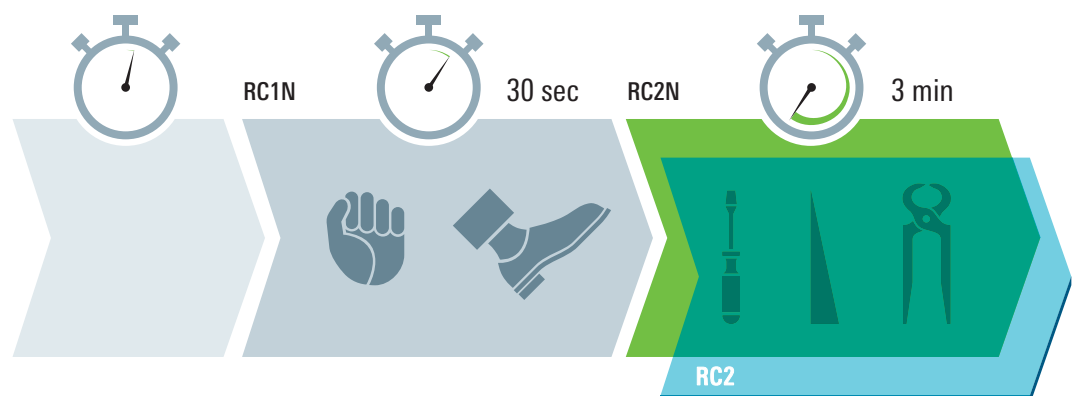

Ohne zusätzlichen Schutz haben Langfinger leichtes Spiel.

Die Basissicherheit bietet guten Schutz bei Einbruchversuchen.

Erhöhter Schutz bei Einbruchversuchen mit einfachem Werkzeug. Mit zusätzlichem Sicherheitsglas wird Sicherheitsklasse RC2 erreicht.