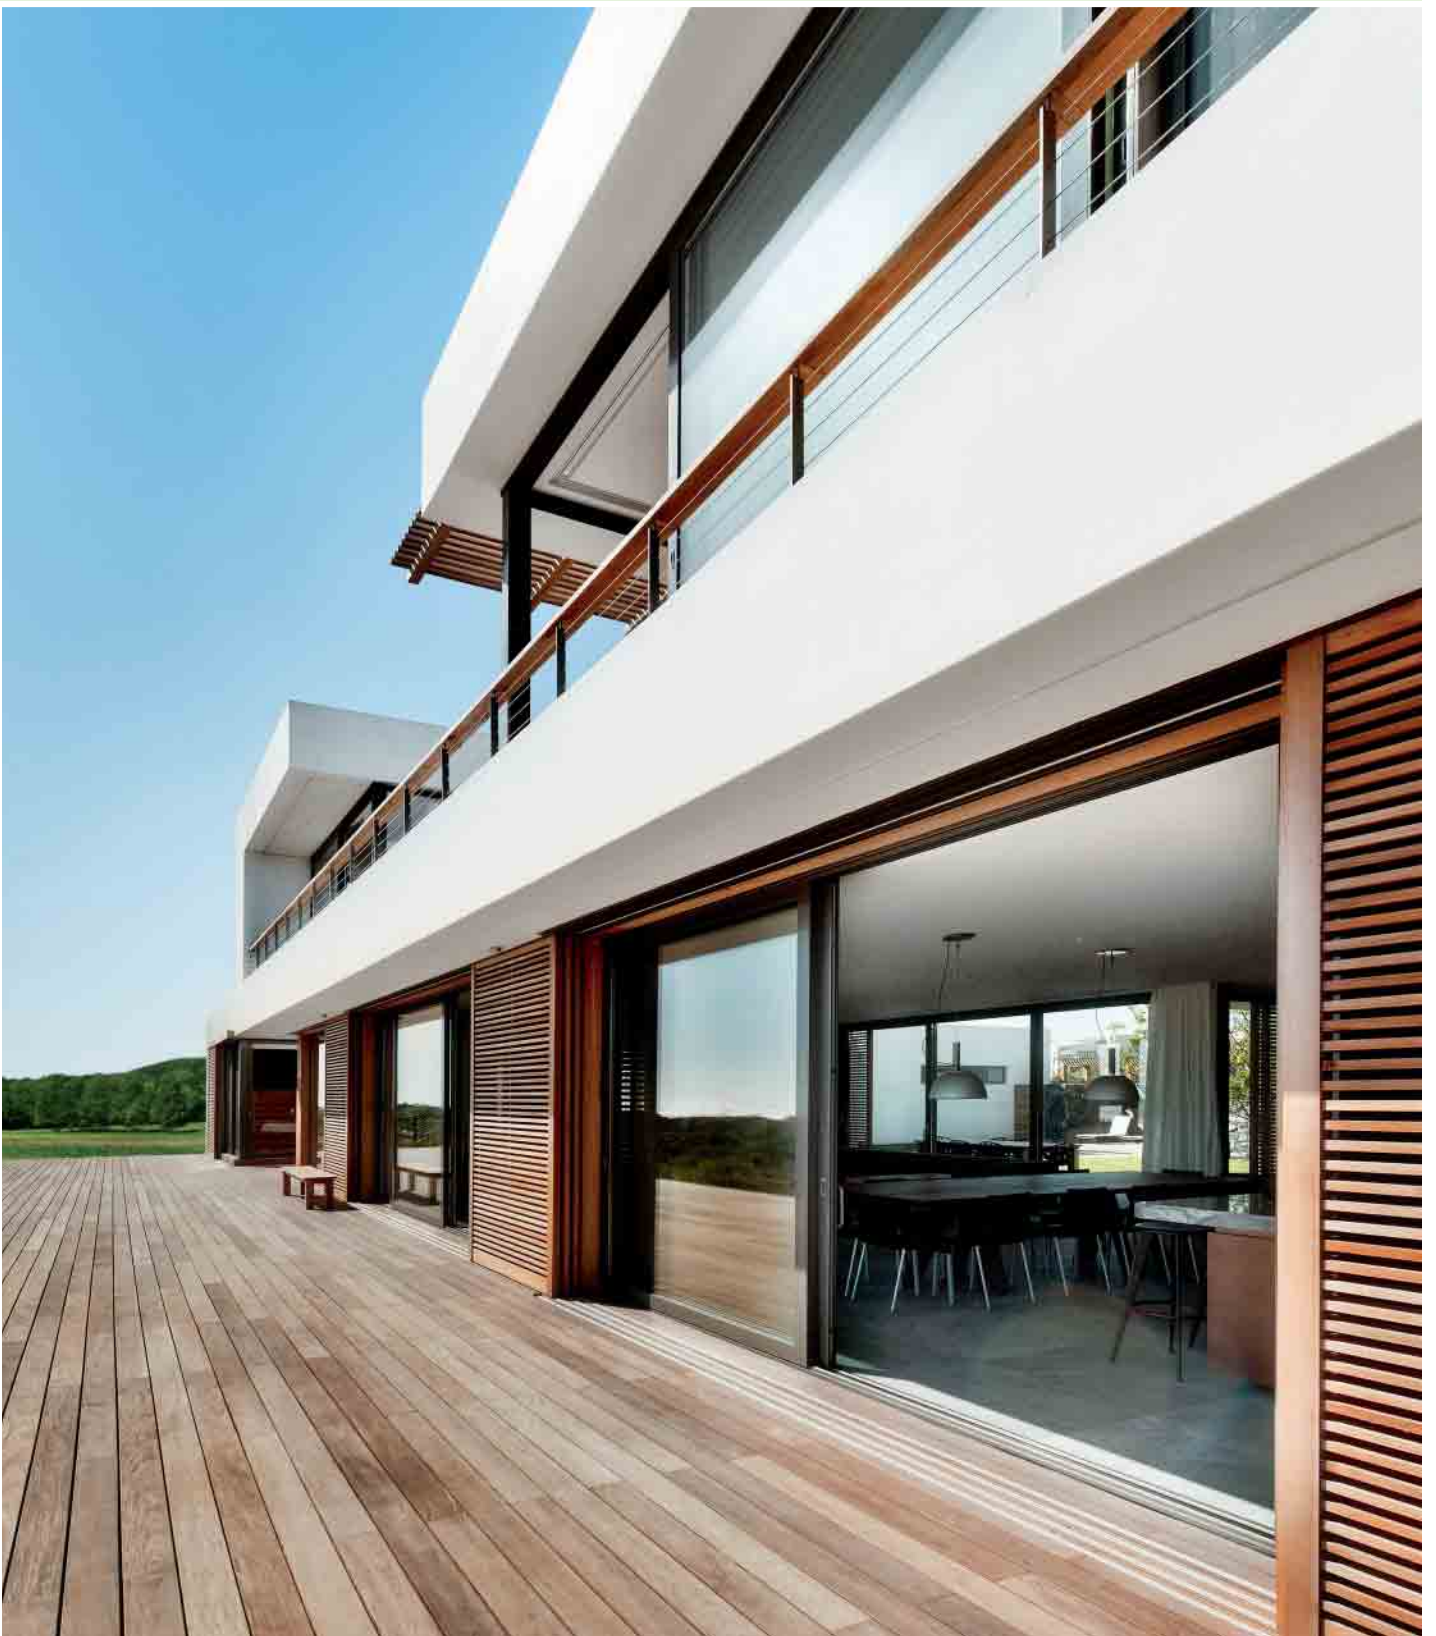

# Schüco EasySlide

Hebe-Schiebetür aus Kunststoff für Terrassen, Balkone und Wintergärten

## Den Alltag beleben und Natur hautnah erleben ...

Die Sehnsucht nach Offenheit und Frische, nach einem persönlichen Ruhepunkt im Garten oder nach der Skyline, die sich vom Dachgarten aus präsentiert – jeder Mensch hat seinen eigenen Traum, wenn er aus dem Fenster schaut. Balkone, Terrassen und Wintergärten stellen das Bindeglied zwischen geschäftigem Alltag und lebendiger Entspannung dar. Und wer wünscht sich nicht, bei schönem Wetter die Grenzen des Wohnraumes mit ein paar schnellen Griffen auflösen zu können. Erfüllen Sie sich Ihre Träume.

# ... mit Schüco EasySlide.

Perfekte Verbindung von Haus und Garten.

- 1 Thermische Entkopplung verhindert fußkalte Bodenbereiche
- 2 Flache Schwelle für hohen Komfort und barrierefreies Wohnen
- 3 Geringe Ansichtsbreiten bei maximalen Flügelgrößen sorgen für Transparenz

Portal ins Grüne: Die vierflügelige Variante macht die Terrasse zum offenen Teil des Wohnraums.

Das flexible System ermöglicht unterschiedlichste Öffnungsarten und gibt Ihren Gestaltungswünschen viel Spielraum. Neben der Farbe Weiß halten wir für Sie ein umfangreiches Angebot an Farben und Dekoren vor, die Sie selbstverständlich für Innen- und Außenansicht getrennt wählen können. Auch der Einsatz von außen liegenden Aluminium-Deckschalen in allen RAL- und Exofarben ist möglich.