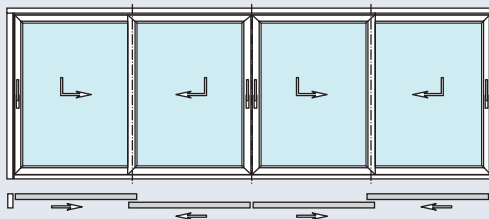

Mit durchdachten Kunststoff-Mehrkammer-Systemen, einer Bautiefe von 70 Millimetern und hochwertigen Isoliergläsern erreicht Schüco EasySlide hervorragende Wärmedämmwerte.

Die Schwelle der Hebe-Schiebetür ist so konstruiert, dass eine thermische Entkopplung zwischen Außen- und Innenbereich stattfindet. „Fußkalte“ Bodenbereiche vor dem Fenstertür-System werden so wirksam vermieden. Ein innovatives Dichtungssystem mit drei Dichtungsebenen garantiert maximale Wind- und Schlagregendichtigkeit sowie optimalen Lärmschutz. Und das bewährte Verriegelungssystem erfüllt höchste Ansprüche im Hinblick auf die Einbruchhemmung bis Resistance Class 2 (RC 2).

# Individueller Komfort in vielen sehenswerten Varianten

In der zweiteiligen Version wählen Sie zwischen je einem beweglichen Flügel und zwei wechselseitig verschiebbaren Elementen.

Ob großzügiger Durchgang durch die Mitte oder wahlweise durch die äußeren Schiebeflügel – dem Zugang in den Außenbereich sind keine Grenzen gesetzt.