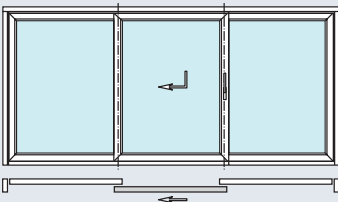

Ob großzügiger Durchgang durch die Mitte oder wahlweise durch die äußeren Schiebeflügel – dem Zugang in den Außenbereich sind keine Grenzen gesetzt.