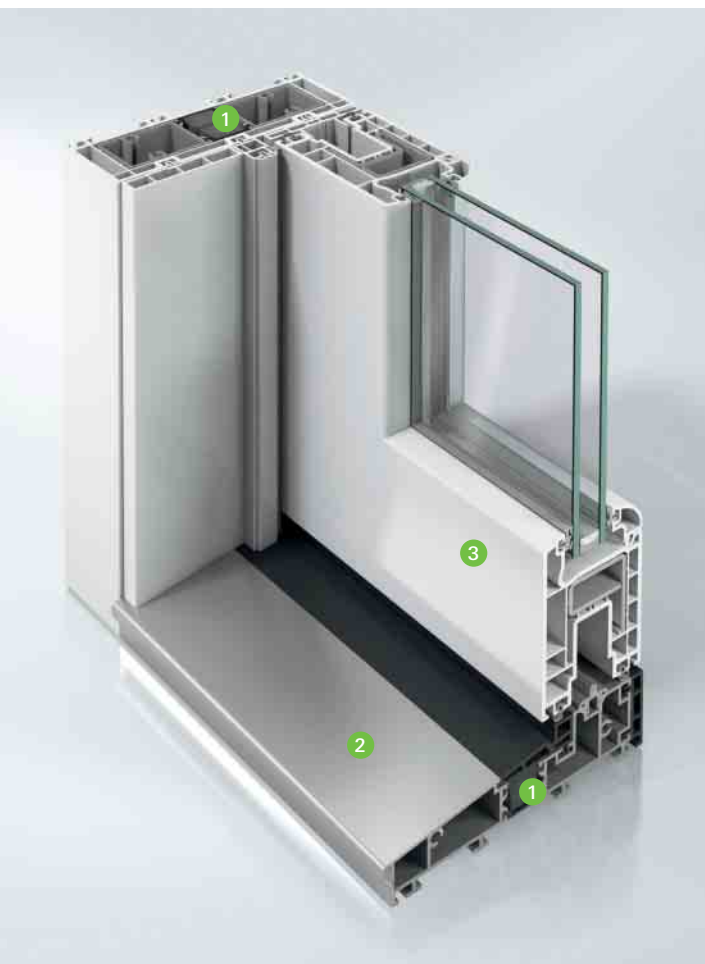

Mit Hebe-Schiebetüren von Schüco lassen sich nahezu alle Wohnideen realisieren. Keine sperrigen Türen, die in den Raum ragen, keine Fensterflügel, die beim Öffnen wertvolle Stellfläche rauben. Völlig mühelos gleitet eine Glasfläche zur Seite und löst die Grenzen zwischen innen und außen auf.

# ... mit Schüco EasySlide.

Perfekte Verbindung von Haus und Garten.

- 1 Thermische Entkopplung verhindert fußkalte Bodenbereiche
- 2 Flache Schwelle für hohen Komfort und barrierefreies Wohnen
- 3 Geringe Ansichtsbreiten bei maximalen Flügelgrößen sorgen für Transparenz

Mit durchdachten Kunststoff-Mehrkammer-Systemen, einer Bautiefe von 70 Millimetern und hochwertigen Isoliergläsern erreicht Schüco EasySlide hervorragende Wärmedämmwerte.

Die Schwelle der Hebe-Schiebetür ist so konstruiert, dass eine thermische Entkopplung zwischen Außen- und Innenbereich stattfindet. „Fußkalte“ Bodenbereiche vor dem Fenstertür-System werden so wirksam vermieden. Ein innovatives Dichtungssystem mit drei Dichtungsebenen garantiert maximale Wind- und Schlagregendichtigkeit sowie optimalen Lärmschutz. Und das bewährte Verriegelungssystem erfüllt höchste Ansprüche im Hinblick auf die Einbruchhemmung bis Resistance Class 2 (RC 2).