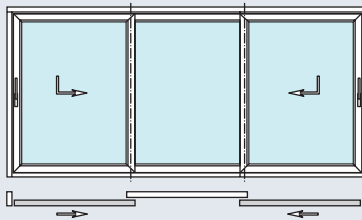

Ob großzügiger Durchgang durch die Mitte oder wahlweise durch die äußeren Schiebeflügel – dem Zugang in den Außenbereich sind keine Grenzen gesetzt.