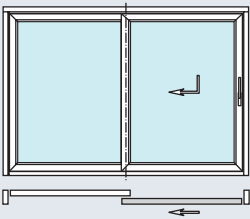

Individueller Komfort in vielen sehenswerten Varianten

In der zweiteiligen Version wählen Sie zwischen je einem beweglichen Flügel und zwei wechselseitig verschiebbaren Elementen.