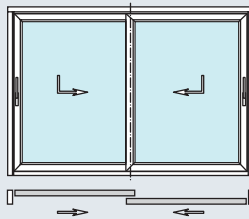

Individueller Komfort in vielen sehenswerten Varianten

In der zweiteiligen Version wählen Sie zwischen je einem beweglichen Flügel und zwei wechselseitig verschiebbaren Elementen.