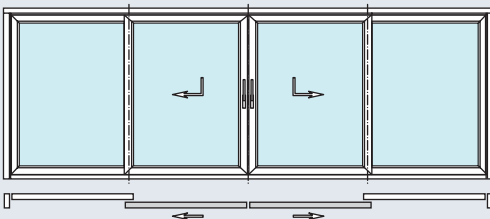

Mit durchdachten Kunststoff-Mehrkammer-Systemen, einer Bautiefe von 70 Millimetern und hochwertigen Isoliergläsern erreicht Schüco EasySlide hervorragende Wärmedämmwerte.

Die Schwelle der Hebe-Schiebetür ist so konstruiert, dass eine thermische Entkopplung zwischen Außen- und Innenbereich stattfindet. „Fußkalte“ Bodenbereiche vor dem Fenstertür-System werden so wirksam vermieden. Ein innovatives Dichtungssystem mit drei Dichtungsebenen garantiert maximale Wind- und Schlagregendichtigkeit sowie optimalen Lärmschutz. Und das bewährte Verriegelungssystem erfüllt höchste Ansprüche im Hinblick auf die Einbruchhemmung bis Resistance Class 2 (RC 2).

# Individueller Komfort in vielen sehenswerten Varianten

In der zweiteiligen Version wählen Sie zwischen je einem beweglichen Flügel und zwei wechselseitig verschiebbaren Elementen.

Ob großzügiger Durchgang durch die Mitte oder wahlweise durch die äußeren Schiebeflügel – dem Zugang in den Außenbereich sind keine Grenzen gesetzt.